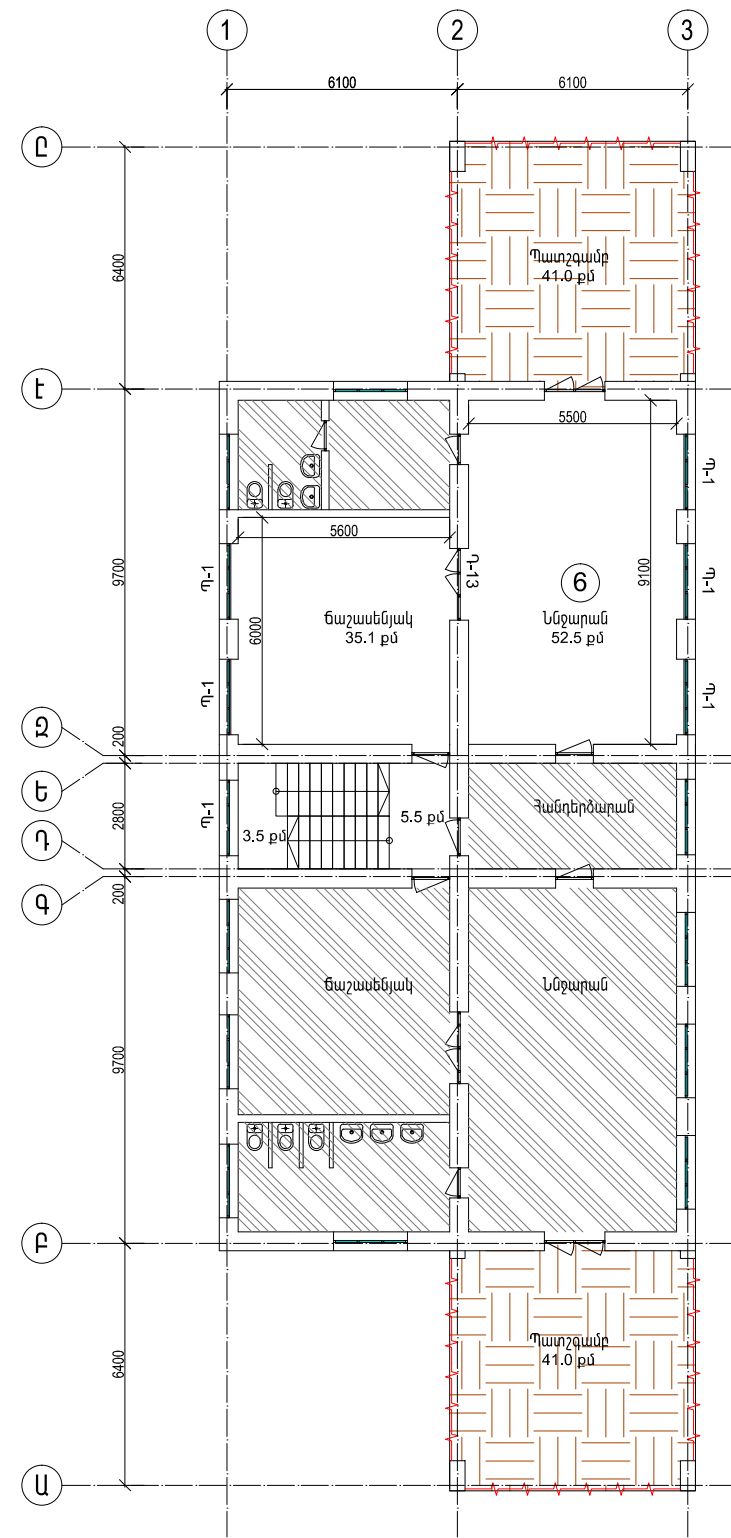

ԵՐԿՐՈՐԴ ՀԱՐԿԻ ՀԱՏԱԿԱԳԻԾ (չափագրություն) Մ 1:200

	Երևան քաղաքի Շենգավիթ վարչական շրջանի հ.139 մանկապարտեզի հիմնանորոգում			Պատվեր N ԵՔ-ՊԸԱՇՁԲ-14/45-5		
	ՆԱԽԱԳԾԵՑ	Ա. ԴԱՎԹՅԱՆ	ԵՐԿՐՈՐԴ ՀԱՐԿԻ ՀԱՏԱԿԱԳԻԾ Մ1:200 (չափագրություն)	ՓՈՒԼ ԱՆ	ԹԵՐԹ ՃՇ - 5	ԹԵՐԹԵՐ 13
			«ԱՏԳԱՄԵՏՐ» ՍՊԸ			