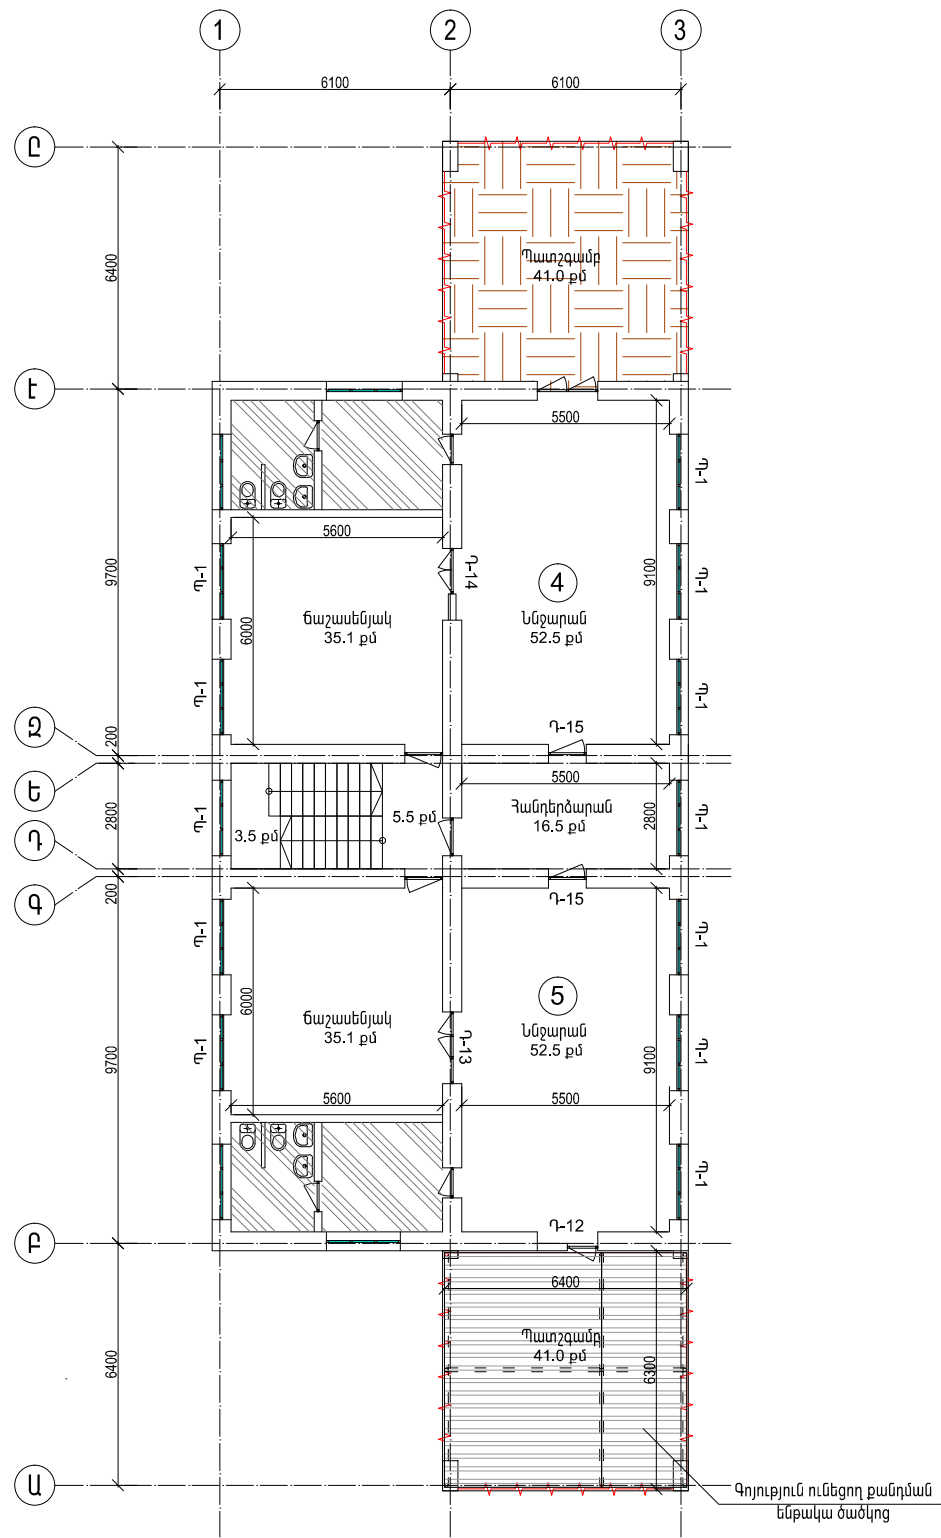

ԵՐԿՐՈՐԴ ՀԱՐԿԻ ՀԱՏԱԿԱԳԻԾ (չափագրություն) Մ 1:200

	Երևան քաղաքի Շենգավիթ վարչական շրջանի հ.139 մանկապարտեզի հիմնանորոգում			Պատվեր N ԵՔ-ՊԸԱՇՁԲ-14/45-5		
	ՆԱԽԱԳԾԵՑ	Ա. ԴԱՎԹՅԱՆ	ԵՐԿՐՈՐԴ ՀԱՐԿԻ ՀԱՏԱԿԱԳԻԾ Մ1:200 (չափագրություն)	ՓՈՒԼ ԱՆ	ԹԵՐԹ ՃՇ - 5	ԹԵՐԹԵՐ 13
			«ԱՏԳԱՄԵՏՐ» ՍՊԸ			